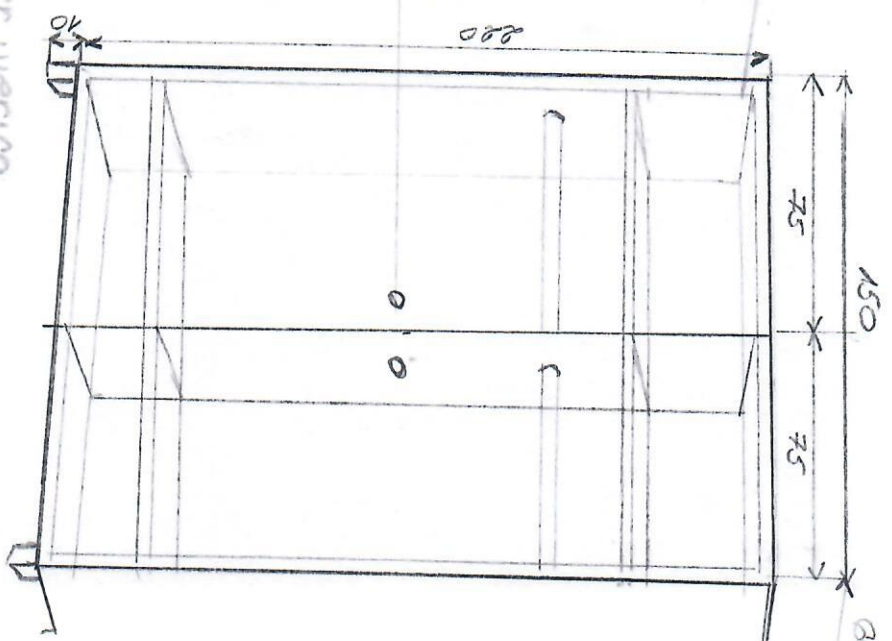

Komandna soba: IT smislatorna

NAZOVENJA: EGEL IVERICA ILI ODGOVOR.

Priglasenie za OT simulatora

NARODNA: EGEL IVECIJA IZI ODBAVKI.

Vitrina - zastavljenica sa staklenim
u dojeren delu puzna voda

staklene police

Garderoben

metalne noge

Flaker sa točivcima
bravica i ključ sa
2 Flaker

egzel iverica

Polica 1 a CT simulátoru (5089)

UKROMENÁ: EGEL IVERICKA IHI ODGOVARE.

police
otvorené

vrata
zatvorené
so kľučom

egel iverica

III VANJADIJA - ZA UGAONICI JAVORI | STO 3 UGAONICI (UGAONICA)

2 STOLA
 STO 1 ($142,5 + 142,5 + (60 + 75)$) $345 - 60 = 285 : 2 = 142,5$

STO 2

75 x 260 (TABELA STOLA)
 - 75 DUA DEJA

Polik za vrtičarstvo III