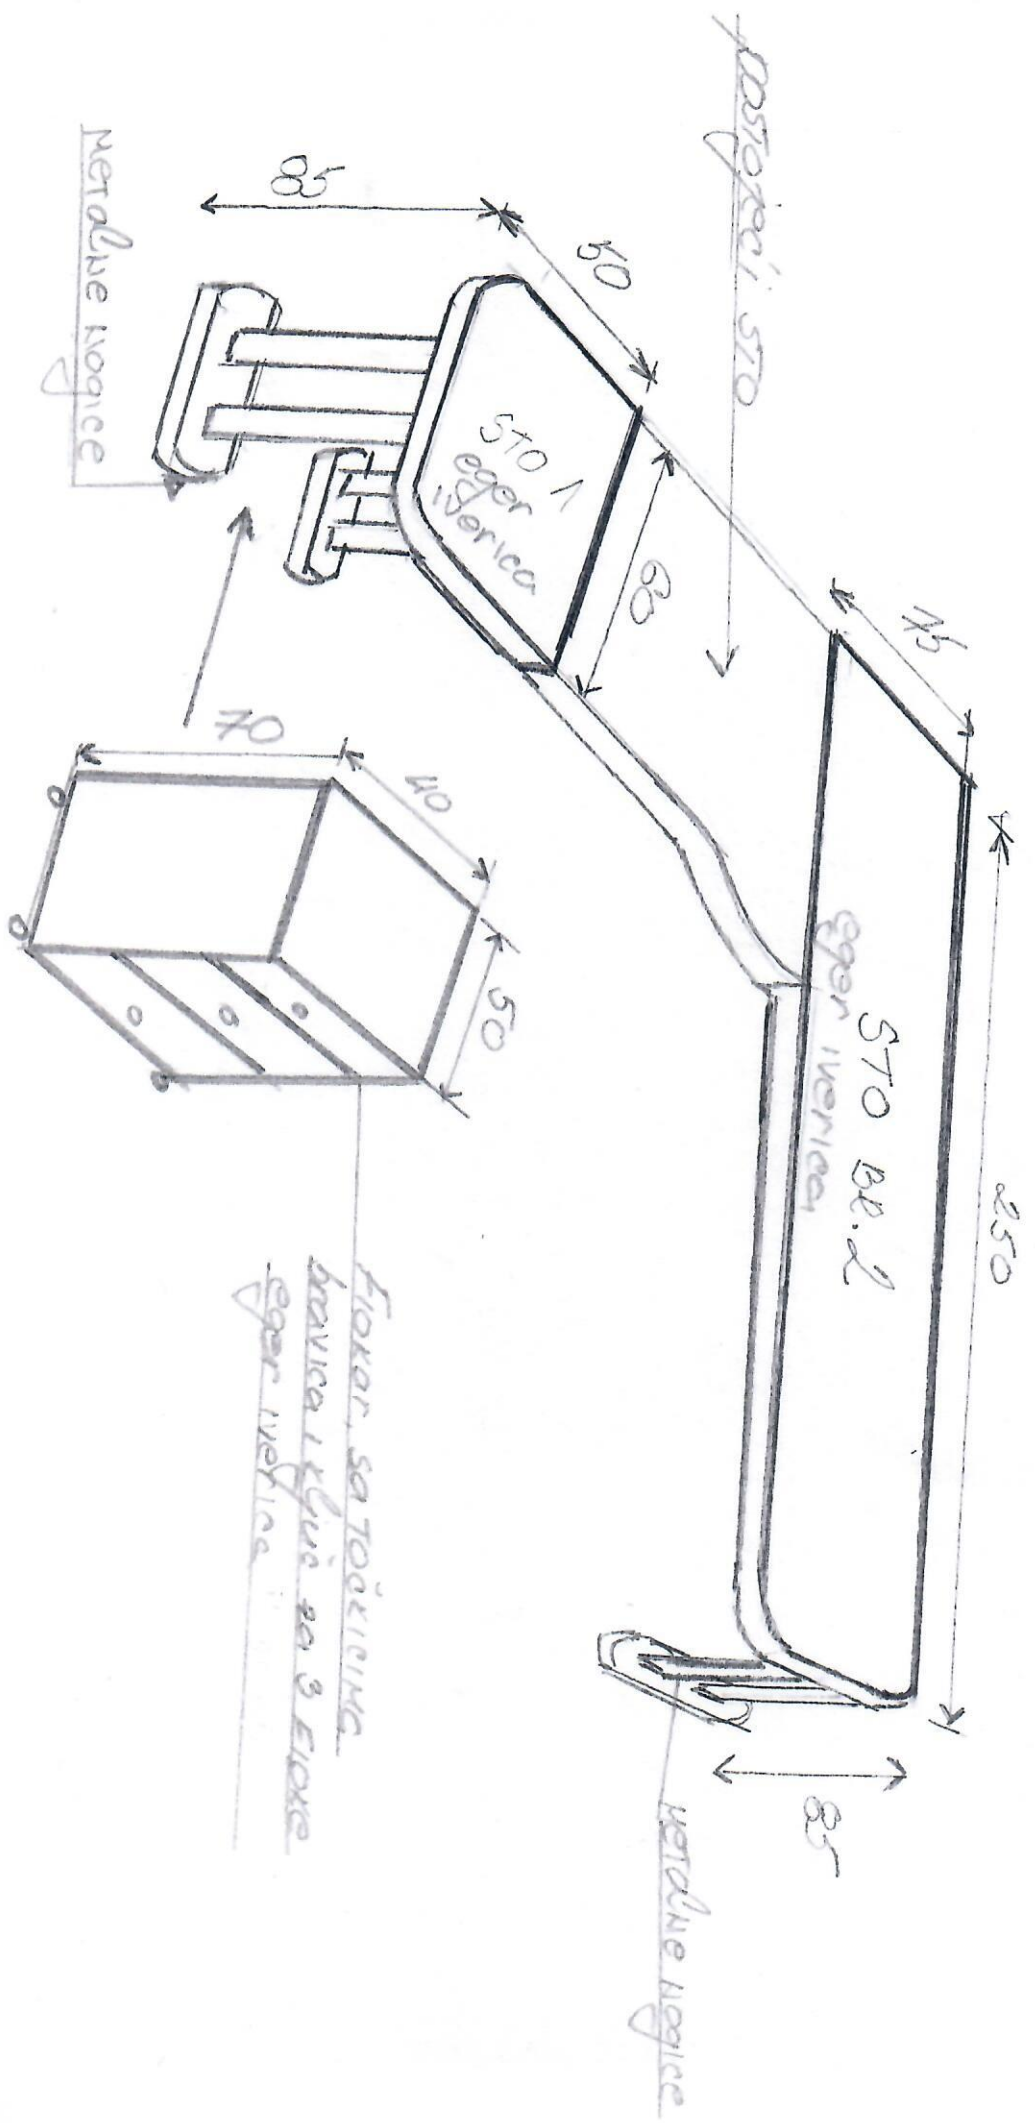

Komandna soba: IT smislatorna

NAZOVENJA: EGEL IVERICA ILI ODGOVOR.

Priglasenie za OT simulatora

NARODNA: EGEL IVECIJA IZI ODBAVKI.

Vitrina - zastavljenica sa staklenim
u dojeren delu puzna voda

staklene police

ključ i bravica

drvene police

ključ i bravica

egzel iverica

bravica i ključ

egzel iverica

Flake sa točivcima

STO 1

Garderoben

metalne noge

Flaker sa točivcima
bravica i ključ sa
2 Flaker

egzel iverica

Polica 1 a CT simulátoru (5089)

UKROMENÁ: EGEL IVERICKA IHI ODGOVARE.

police
otvorené

vrata
zatvorené
so kľučom

egel iverica

III VANJADIJA - ZA UGAONICI JAVORI | STO 3 UGAONICI (UGAONICA)

2 STOLA
 STO 1 ($142,5 + 142,5 + (60 + 75)$) $345 - 60 = 285 : 2 = 142,5$

STO 2

75 x 260 (TABELA STOLA)
 - 75 DUA DEJA

Polik za vrtičarstvo III