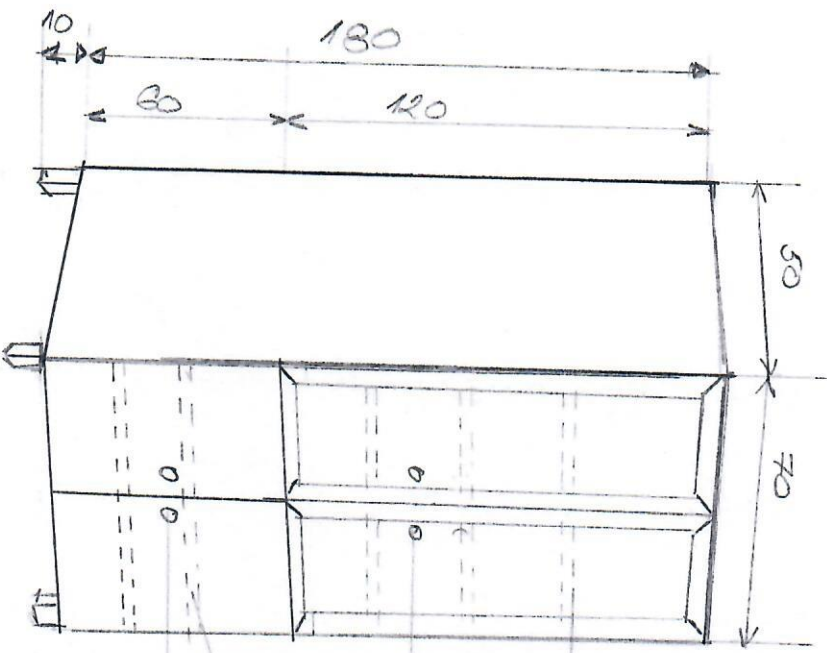

Komandna soba: IT smislatorna

NAZOVENJA: EGEL IVERICA ILI ODGOVOR.

Priglasenie za OT simulatora

NARODNA: EGEL IVECIJA IZI ODBAVKI.

Vitrina - zastavljenica sa staklenim
u dojeren delu puzna voda

staklene police

ključ i bravica

drvene police

ključ i bravica

egzel iverica

bravica i ključ

egzel iverica

Flake sa točivcima

STO 1

Garderoben

metalne noge

Flaker sa točivcima
bravica i ključ sa
2 Flaker

egzel iverica

Polica 1 a CT simulátoru (5089)

UKROMENÁ: EGEL IVERICKA IHI ODGOVARE.

police
otvorené

vrata
zatvorené
so kľučom

egel iverica

III VANJADIJA - ZA UGAONICI JAVORI | STO 3 UGAONICI (UGAONICA)

2 STOLA
 STO 1 ($142,5 + 142,5 + (60 + 75)$) $345 - 60 = 285 : 2 = 142,5$

STO 2

75 x 260 (TABELA STOLA)
 - 75 DUA DEJA

Polik za vrtičarstvo III