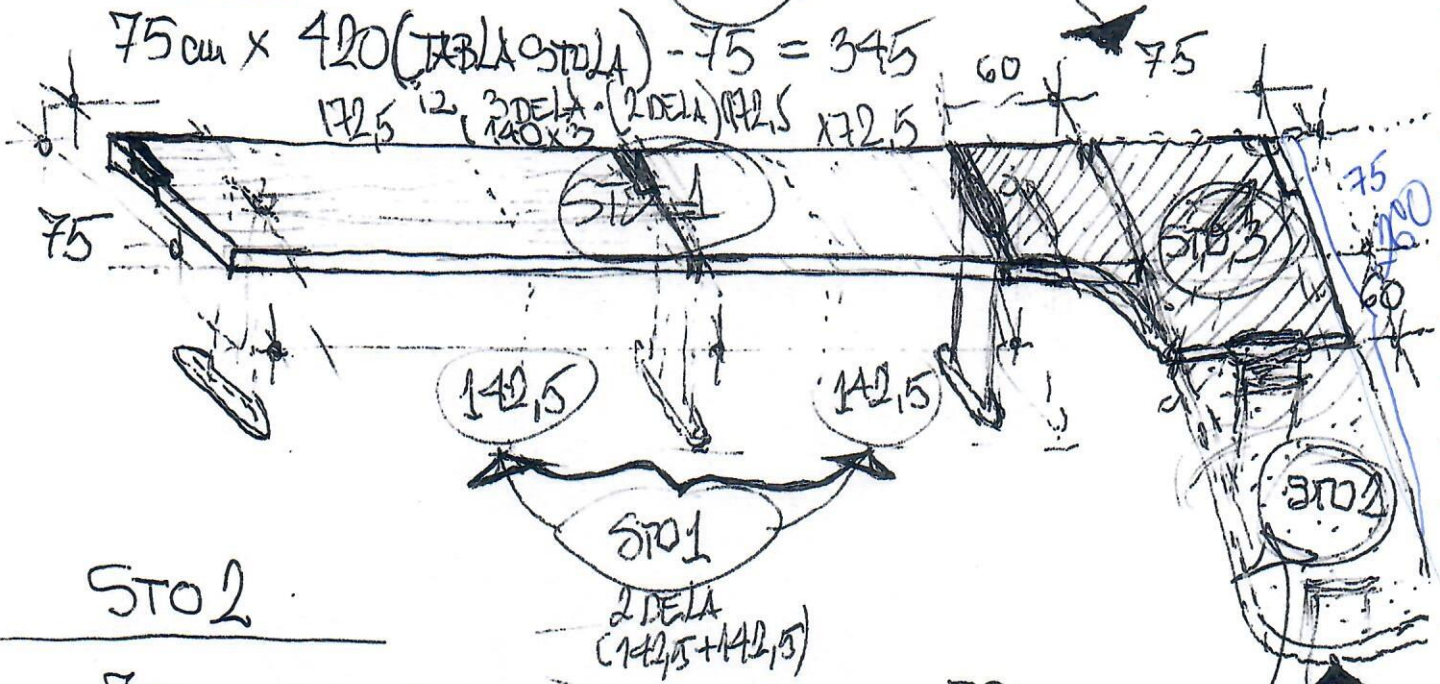

Garderoben

metalne noge

Flaker sa točivcima
bravica i ključ sa
2 Flaker

egzel iverica

Polica 1 a CT simulátoru (5089)

UKROMENÁ: EGEL IVERICKA IHI ODGOVARE.

police
otvorené

vrata
zatvorené
so kľučom

egel iverica

III VANJADIJA - ZA UGAONICI JAVORI | STO 3 UGAONICI (UGAONICA)

2 STOLA
 STO 1 ($142,5 + 142,5 + (60 + 75)$) $345 - 60 = 285 : 2 = 142,5$

STO 2

75 x 260 (TABELA STOLA)
 - 75 DUA DEJA

Polik za vrtičarstvo III