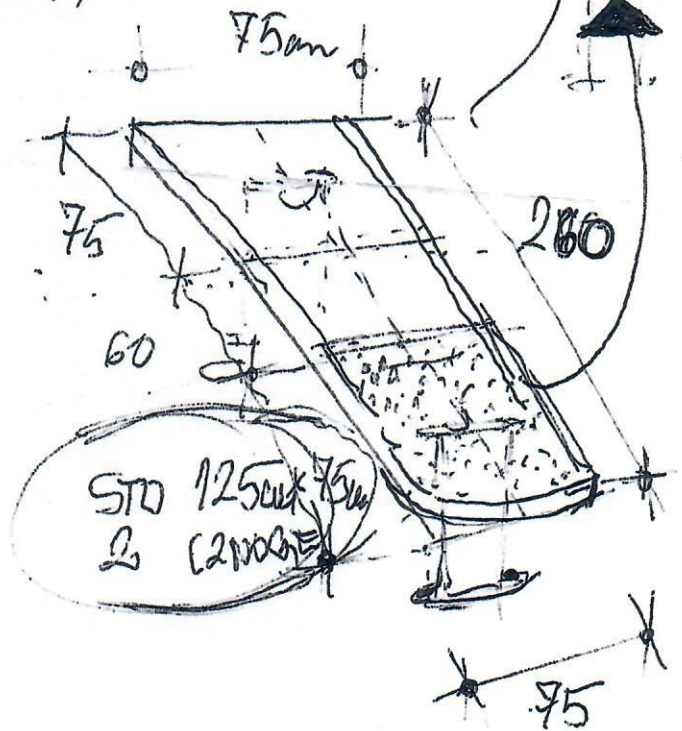

Garderoben

metalne noge

Flaker sa točivcima
bravica i ključ sa
2 Flaker

egzel iverica

Polica 1 a CT simulátoru (5089)

UKROMENÁ: EGEL IVERICKA IHI ODGOVARE.

police
otvorené

vrata
zatvorené
so kľučom

egel iverica

III VANJADIJA - ZA UGAONICI JAVORI | STO 3 UGAONICI (UGAONICA)

2 STOLA
 STO 1 ($142,5 + 142,5 + (60 + 75)$) $345 - 60 = 285 : 2 = 142,5$

STO 2

75 x 260 (TABELA STOLA)
 - 75 DUA DEJA

Polik za vrtičarstvo III