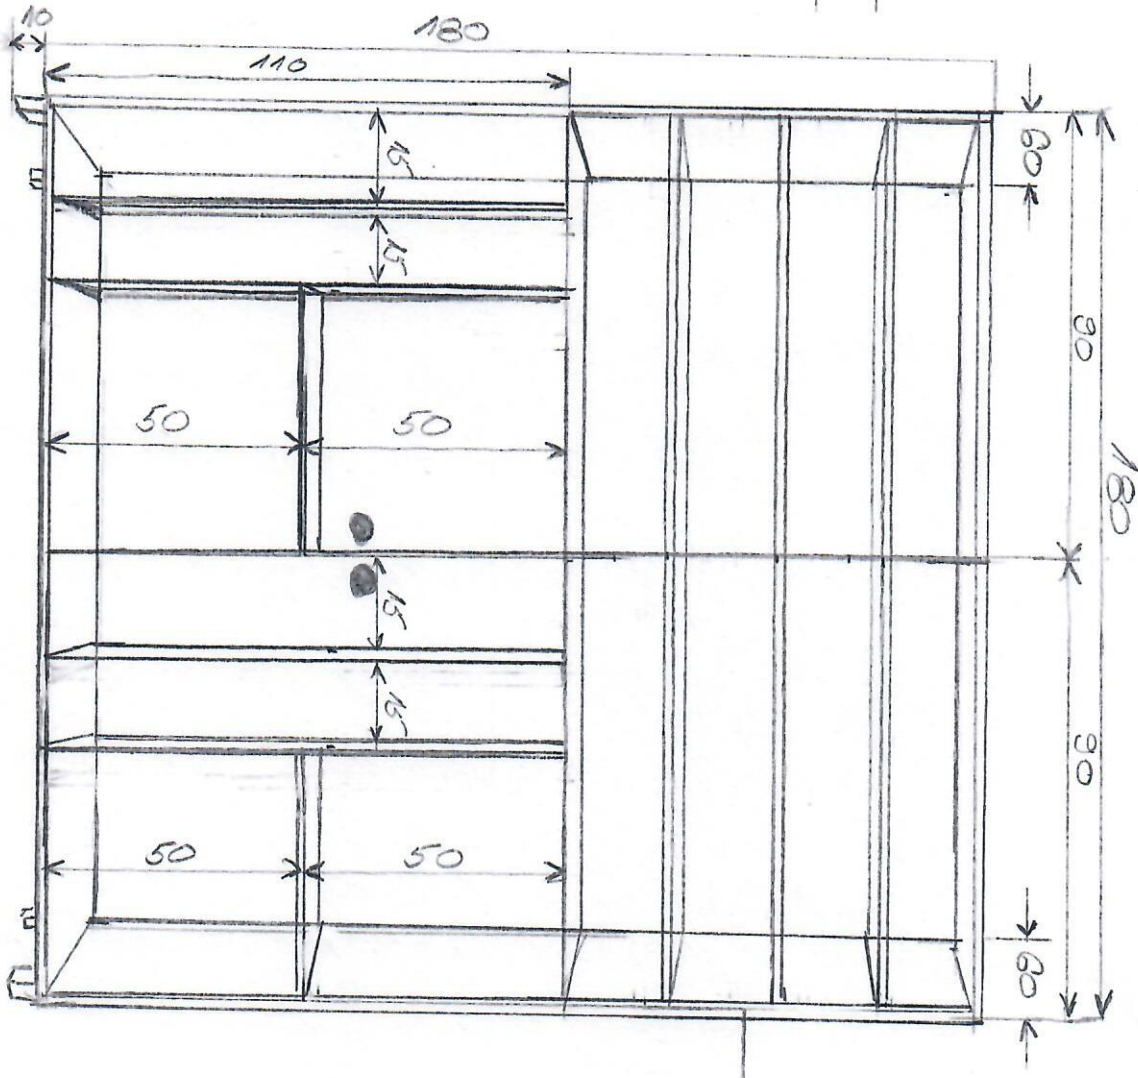

Garderoben

metalne noge

Flaker sa točivcima
bravica i ključ sa
2 Flaker

egzel iverica

Polica 1 a CT simulátoru (5089)

UKROMENÁ: EGEL IVERICKA IHI ODGOVARE.

police
otvorené

vrata
zatvorené
so kľučom

egel iverica

III VANJADIJA - ZA UGAONICI JAVORI | STO 3 UGAONICI (UGAONICA)

2 STOLA
 STO 1 ($142,5 + 142,5 + (60 + 75)$) $345 - 60 = 285 : 2 = 142,5$

STO 2

75 x 260 (TABELA STOLA)
 - 75 DUA DEJA

Polik za vrtičarstvo III